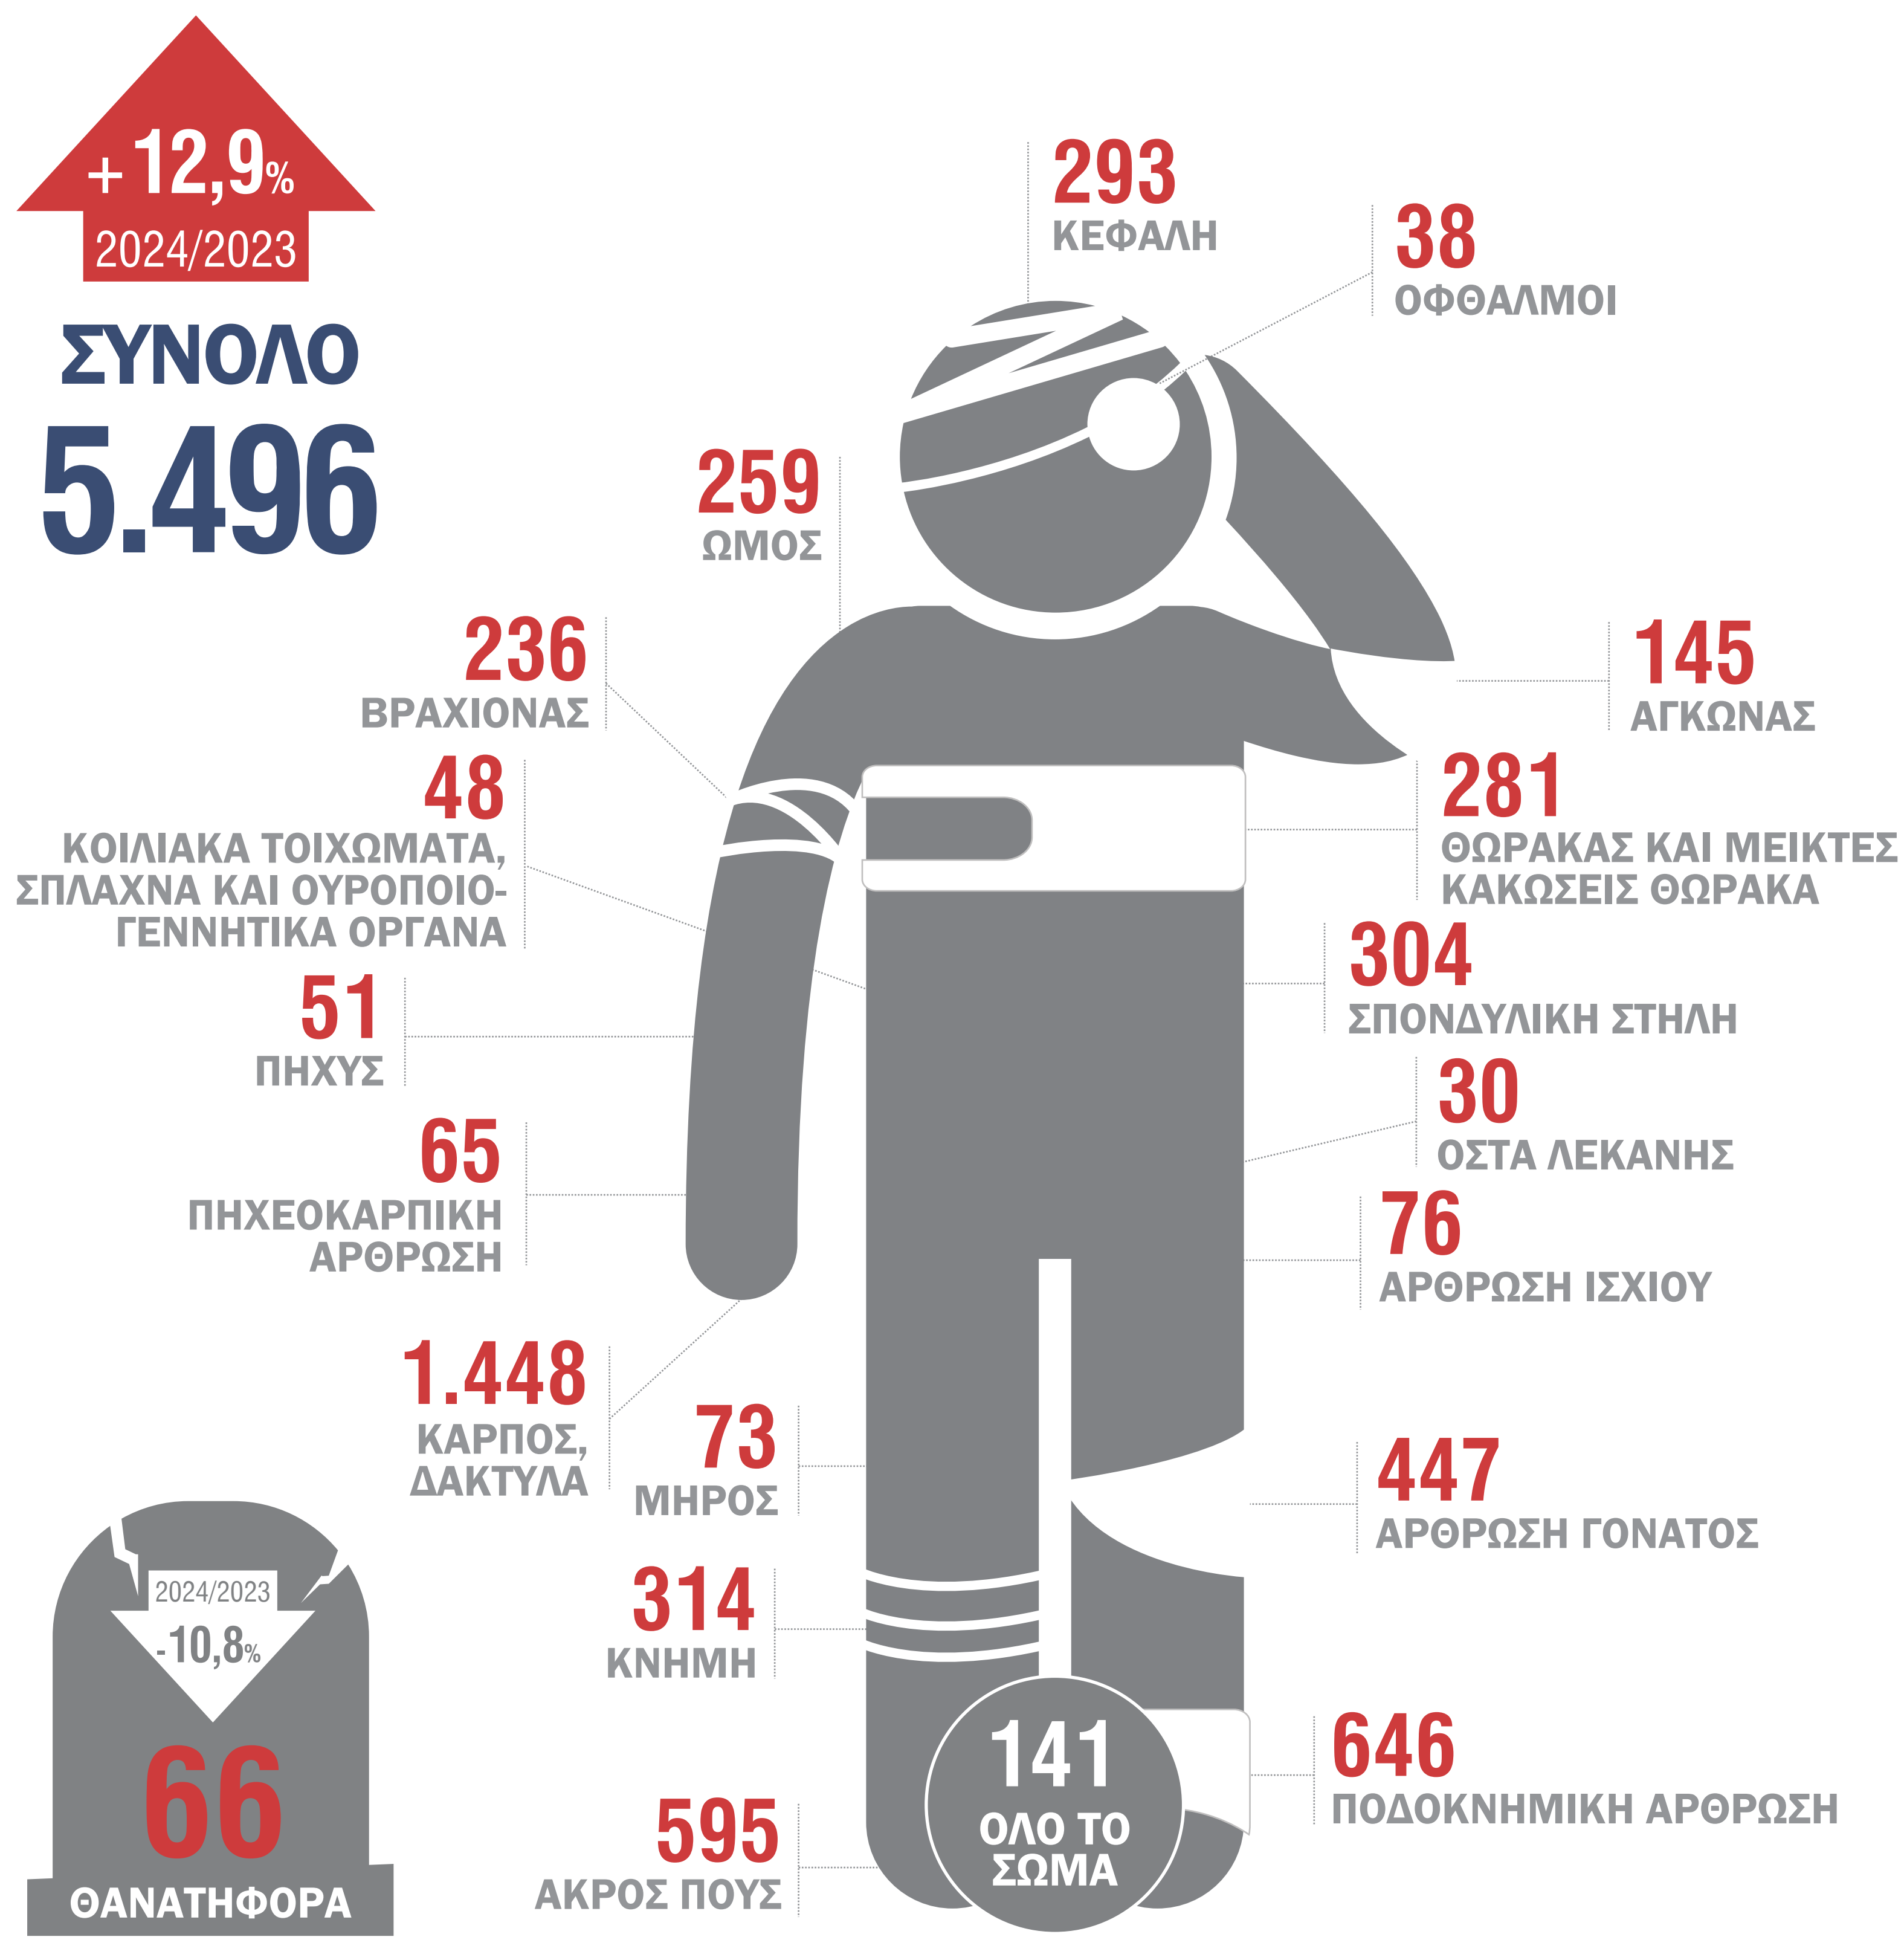

ΕΡΓΑΤΙΚΑ ΑΤΥΧΗΜΑΤΑ, 2024

ΑΤΥΧΗΜΑΤΑ ΚΑΤΑ ΦΥΛΟ ΚΑΙ ΗΛΙΚΙΑ

ΕΠΑΓΓΕΛΜΑΤΑ ΜΕ ΤΑ ΠΕΡΙΣΣΟΤΕΡΑ ΑΤΥΧΗΜΑΤΑ

ΑΝΕΙΔΙΚΕΥΤΟΙ ΕΡΓΑΤΕΣ, ΧΕΙΡΩΝΑΚΤΕΣ ΚΑΙ ΜΙΚΡΟΕΠΑΓΓΕΛΜΑΤΙΕΣ

ΑΠΑΣΧΟΛΟΥΜΕΝΟΙ ΣΤΗΝ ΠΑΡΟΧΗ ΥΠΗΡΕΣΙΩΝ ΚΑΙ ΠΩΛΗΤΕΣ ΣΕ ΚΑΤΑΣΤΗΜΑΤΑ ΚΑΙ ΥΠΑΙΘΡΙΕΣ ΑΓΟΡΕΣ

ΑΤΥΧΗΜΑΤΑ ΚΑΤΑ ΕΠΑΦΗ - ΤΡΟΠΟ ΤΡΑΥΜΑΤΙΣΜΟΥ

ΠΡΟΣΚΡΟΥΣΗ ΜΕ ΣΤΑΘΕΡΟ ΑΝΤΙΚΕΙΜΕΝΟ (το θύμα κινείται)

ΠΛΗΓΜΑ ΑΠΟ ΚΙΝΟΥΜΕΝΟ ΑΝΤΙΚΕΙΜΕΝΟ