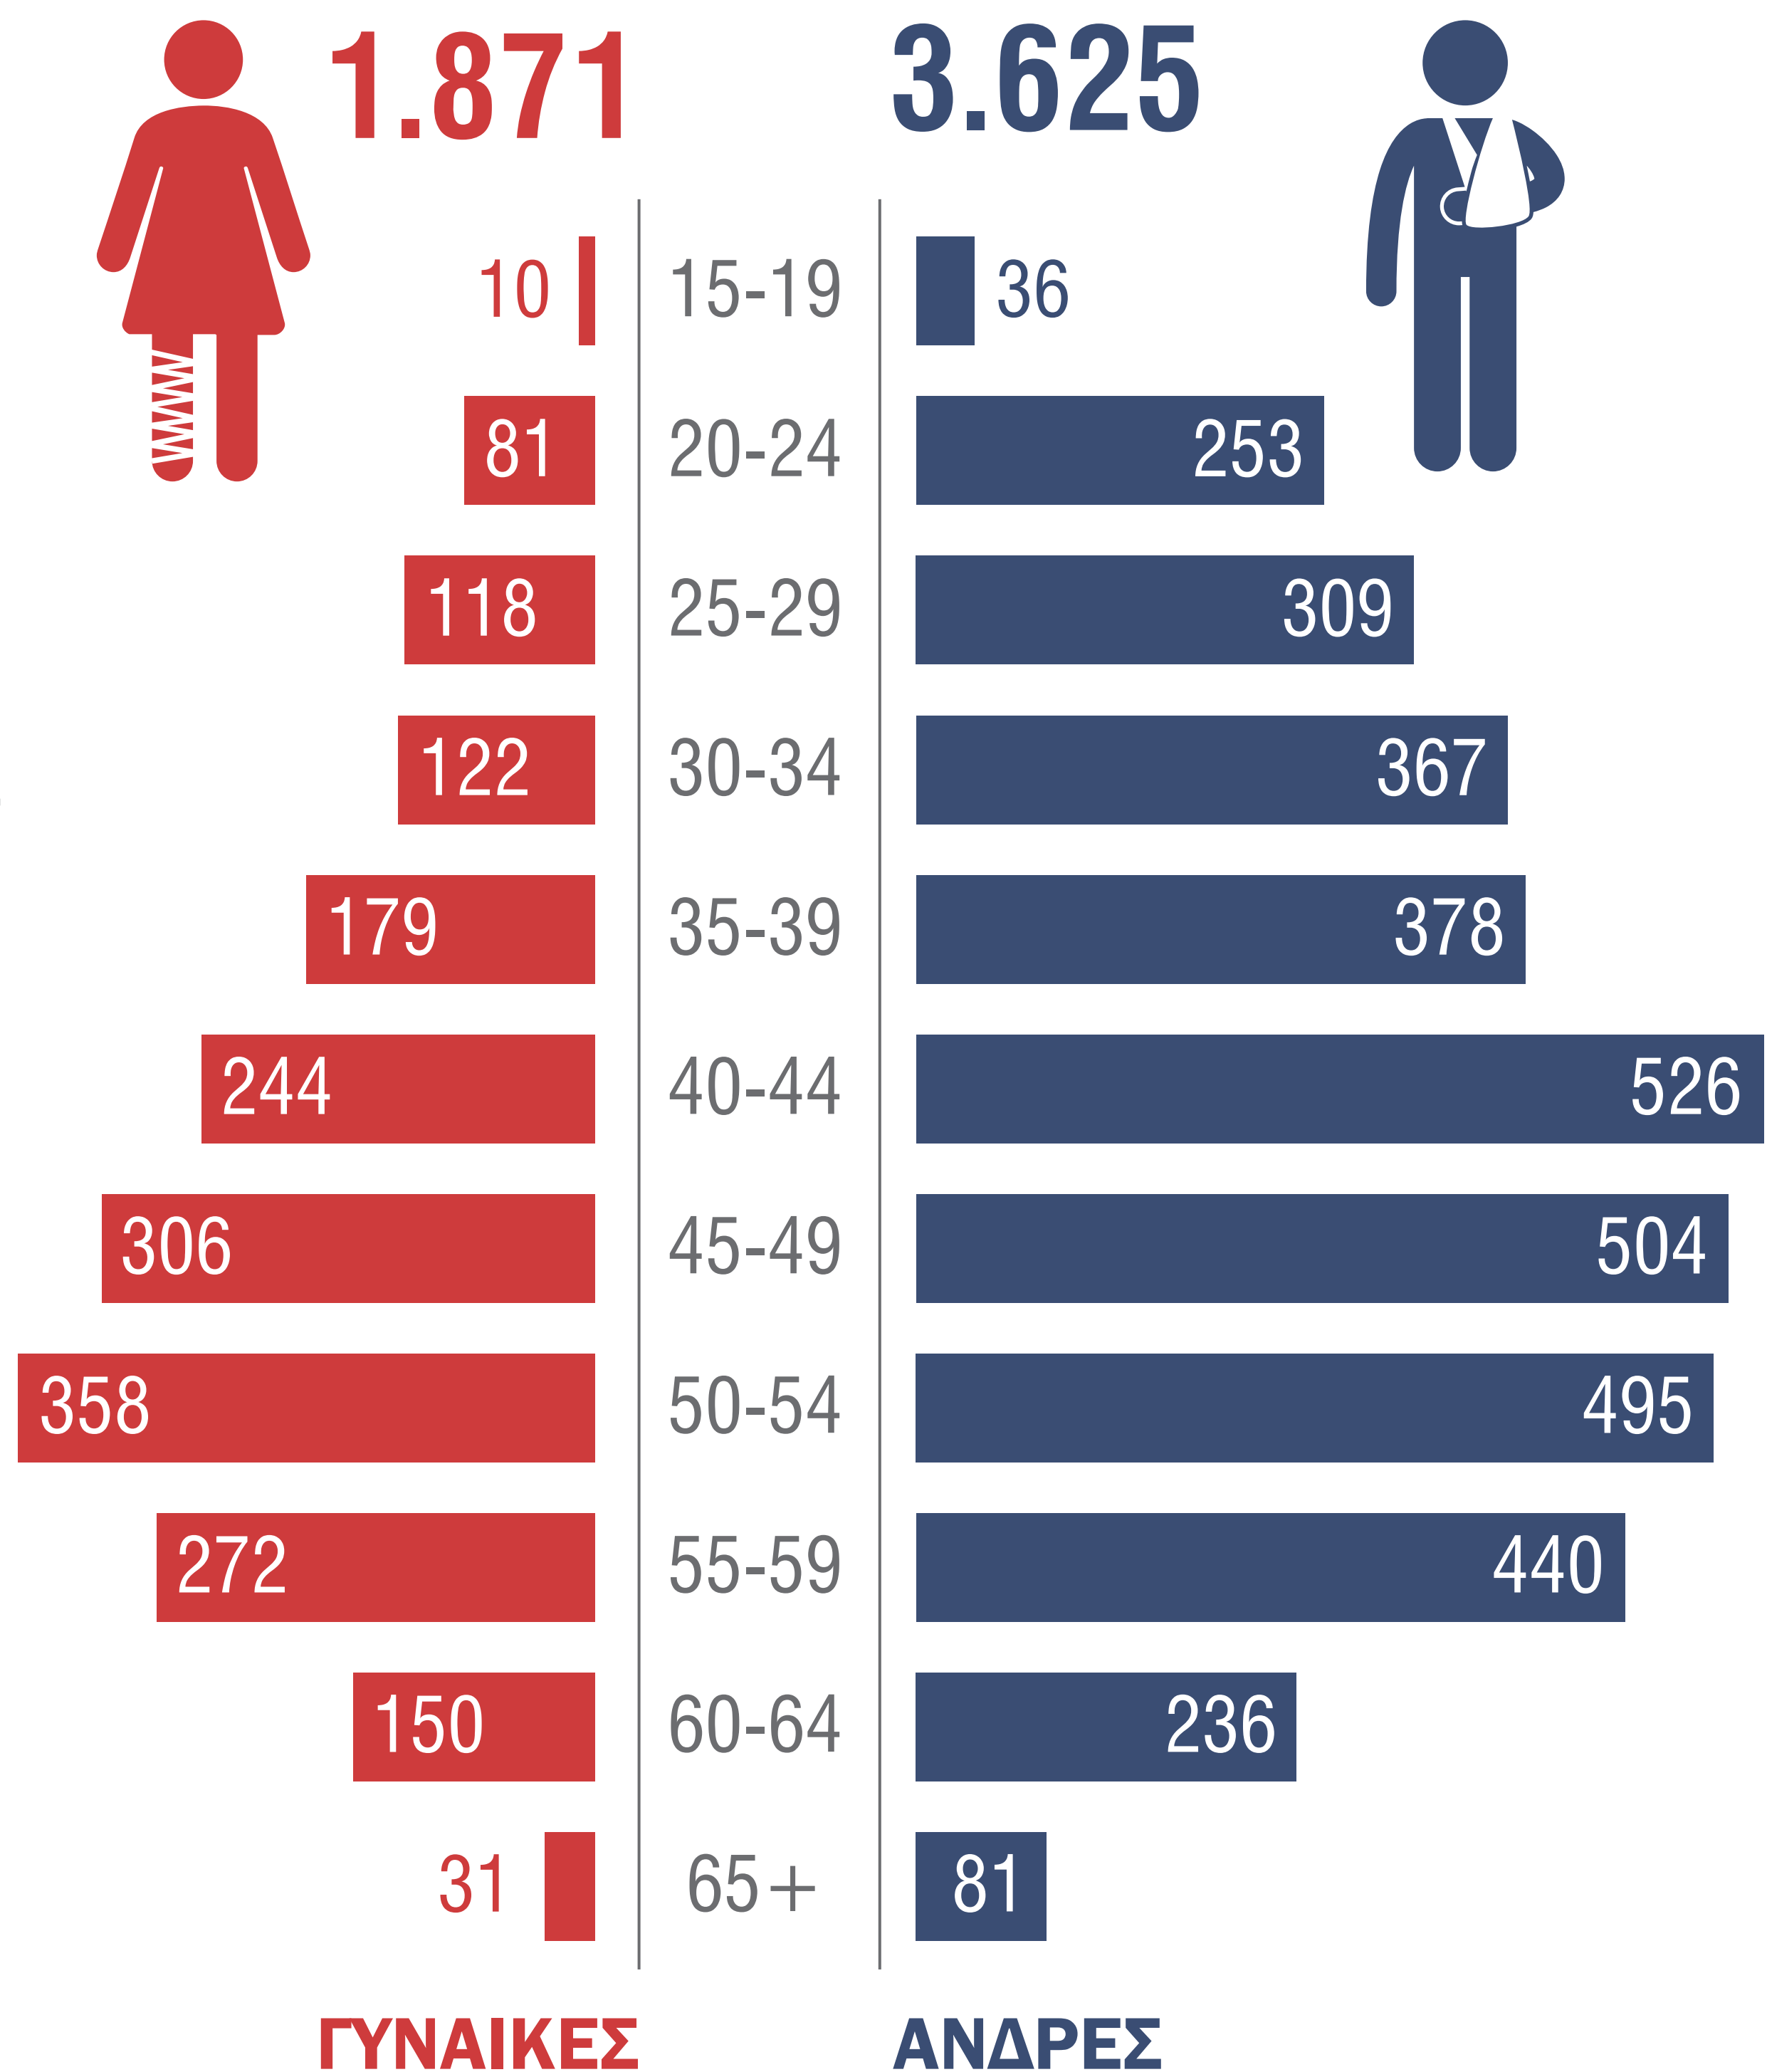

ΕΡΓΑΤΙΚΑ ΑΤΥΧΗΜΑΤΑ, 2024

ΑΤΥΧΗΜΑΤΑ ΚΑΤΑ ΦΥΛΟ ΚΑΙ ΗΛΙΚΙΑ

ΕΠΑΓΓΕΛΜΑΤΑ ΜΕ ΤΑ ΠΕΡΙΣΣΟΤΕΡΑ ΑΤΥΧΗΜΑΤΑ

ΑΝΕΙΔΙΚΕΥΤΟΙ ΕΡΓΑΤΕΣ, ΧΕΙΡΩΝΑΚΤΕΣ ΚΑΙ ΜΙΚΡΟΕΠΑΓΓΕΛΜΑΤΙΕΣ

ΑΠΑΣΧΟΛΟΥΜΕΝΟΙ ΣΤΗΝ ΠΑΡΟΧΗ ΥΠΗΡΕΣΙΩΝ ΚΑΙ ΠΩΛΗΤΕΣ ΣΕ ΚΑΤΑΣΤΗΜΑΤΑ ΚΑΙ ΥΠΑΙΘΡΙΕΣ ΑΓΟΡΕΣ

ΑΤΥΧΗΜΑΤΑ ΚΑΤΑ ΕΠΑΦΗ - ΤΡΟΠΟ ΤΡΑΥΜΑΤΙΣΜΟΥ

ΠΡΟΣΚΡΟΥΣΗ ΜΕ ΣΤΑΘΕΡΟ ΑΝΤΙΚΕΙΜΕΝΟ (το θύμα κινείται)

ΠΛΗΓΜΑ ΑΠΟ ΚΙΝΟΥΜΕΝΟ ΑΝΤΙΚΕΙΜΕΝΟ